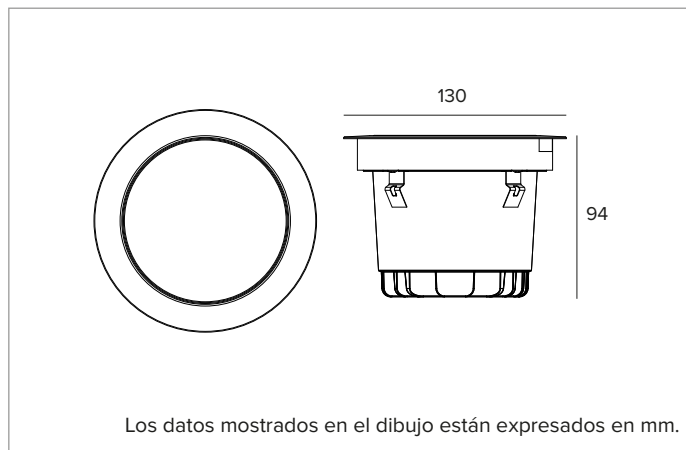

LÁMPARA

LED Chip on Board de alta eficiencia. Temperaturas color 3000K (Ra80).

Clase de eficiencia energética: C

Potencia nominal: 12W

Flujo nominal: 1974lm

Índice de reproducción cromática: 80

Rf: 84

Rg: 97

CCT nominal: 3000K

CARACTERÍSTICAS LUMINOTÉCNICAS

Lente de PMMA de grado óptico y filtro holográfico difusor. Versión con rejilla antideslumbrante tipo panel de abeja.

Óptica: LENTE

Apertura del haz de luz: FL

Eficiencia óptica: 39%

Flujo luminaria: 771lm

Rendimiento luminoso: 58lm/W

Seguridad fotobiológica: Conforme al grupo de riesgo RG1 (Riesgo Bajo)

CARACTERÍSTICAS MECÁNICAS

Cuerpo de aluminio fundido a presión con 2 capas de protección: cataforesis y pintura de color negro. Anillo decorativo ultraplano de acero inoxidable cepillado (AISI 316) con borde biselado (acabado eclipse black). Cristal de protección extra claro.

Color y acabado: Eclipse black

Versión: CRISTAL CLARO

Grado de protección: IP66,IP67,IP68

Resistencia mecánica: IK10

CARACTERÍSTICAS ELÉCTRICAS

Alimentación 24Vdc. Driver remoto ON-OFF o DALI2 a solicitar por separado. Precableado con 1,5 m de cable 2x0,5mm². Sistema de control Casambi disponible mediante accesorio (solo para productos con driver DALI2).

Potencia luminaria: 13W

Alimentación: 24Vdc

Clase de aislamiento: CLASE 3

Driver incluido: NO

Clase F: Sí

Temperatura ambiente: -25°C / +35°C

INSTALACIÓN

Instalación en el suelo mediante caja de nylon reforzado, a pedir por separado. La arqueta está predispuesta para la instalación de la luminaria con anillo a ras o saliente. Resistente a una carga estática de 20kN. Instalación en pared/techo mediante sistemas de fijación accesorios.

NOTAS

IP68: la luminaria no se puede instalar permanentemente bajo el agua, pero aún puede soportar una inmersión temporal accidental a una profundidad de 1,5 metros (máx.1h). Todas las versiones de Keplero Quantum 130 responden a las necesidades de transitabilidad vehicular y peatonal previstas por la norma EN 60598-2-13. Adopta la solución técnica "Waterblock Smart" que prevé el resinado de los cables de conexión, limitando el riesgo que la humedad llegue hasta la luminaria. Puesta en servicio del sistema de control por APP gratuita; la intervención de un técnico especializado puede presupuestarse previa solicitud.

GARANTÍA

5 años.

ADVERTENCIAS

Luminaria diseñada para su eliminación/reciclaje al final de su vida útil. Fuente luminosa reemplazable (solo LED) por un profesional. Fuente de alimentación no reemplazable.

En función de la continua evolución tecnológica de los componentes electrónicos, los datos indicados están sujetos a actualización por lo que es necesario solicitar confirmación al hacer el pedido.

El flujo luminoso y la potencia eléctrica presentan tolerancias +/-10% respecto al valor indicado. t_q +25°C (CIE 121).

Nos reservamos el derecho de realizar cambios técnicos.